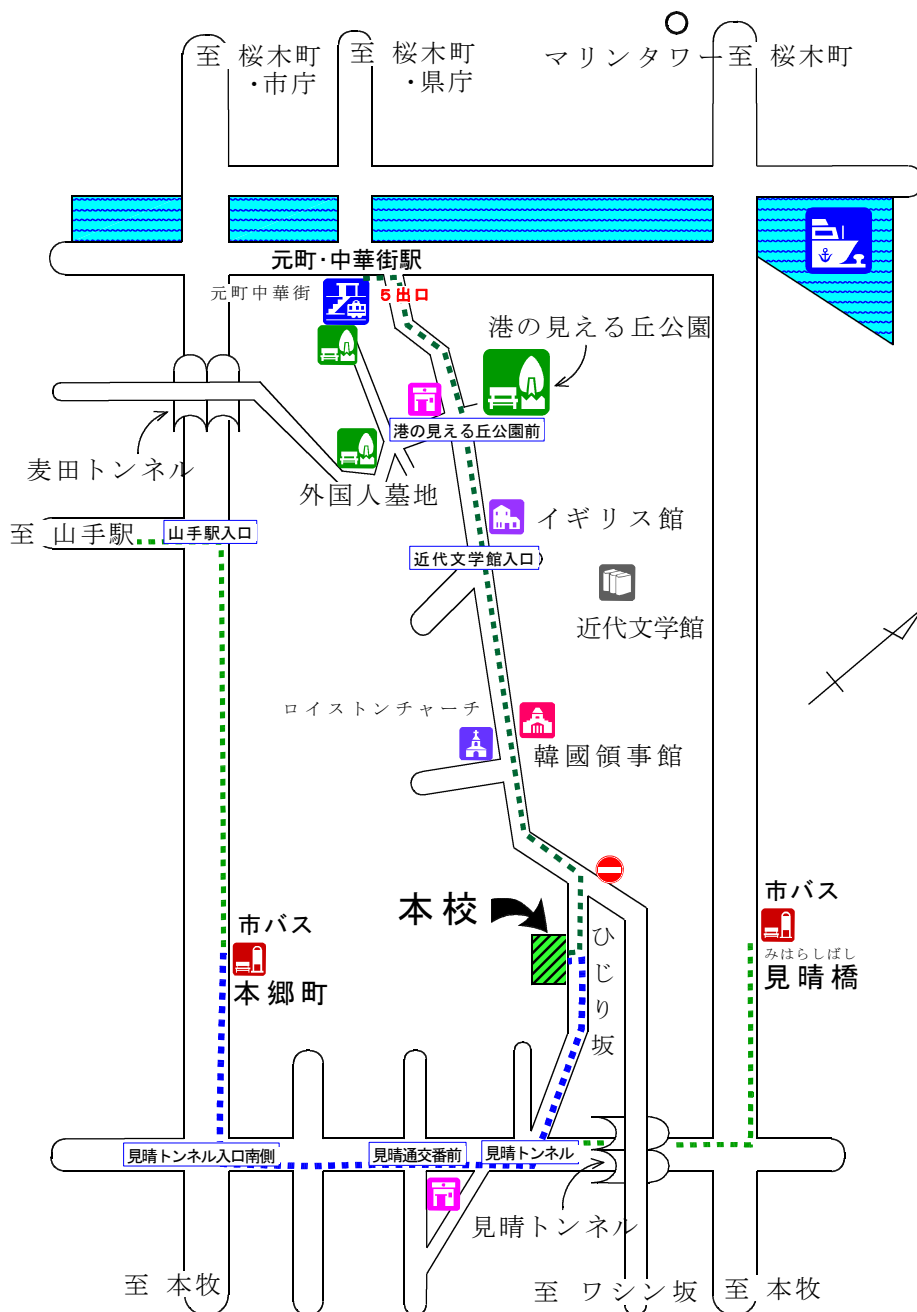

学 校 案 内

バス { 横浜駅東口乗車 } 8、26、58 系統 みほらしぼし 見晴橋 下車
 " " } 105 系統 ほんごうちょう 本郷町 下車
 みなとみらい線 「元町・中華街駅」下車 徒歩15分
 J R 根岸線 「山手駅」下車 徒歩20分 (タクシー：基本料金)

◎ 登下校時に本校と「横浜駅」市営地下鉄「阪東橋」の間、本校と「磯子駅」・「屏風浦駅」間の2路線をスクールバスが運行しています。

横浜駅東口	登校時	09:00	下校時	15:30
阪東橋 (市営地下鉄)	登校時	09:15	下校時	15:55
磯子駅 (J R)	登校時	08:50	下校時	15:30
屏風浦駅 (京浜急行)	登校時	08:40	下校時	15:20