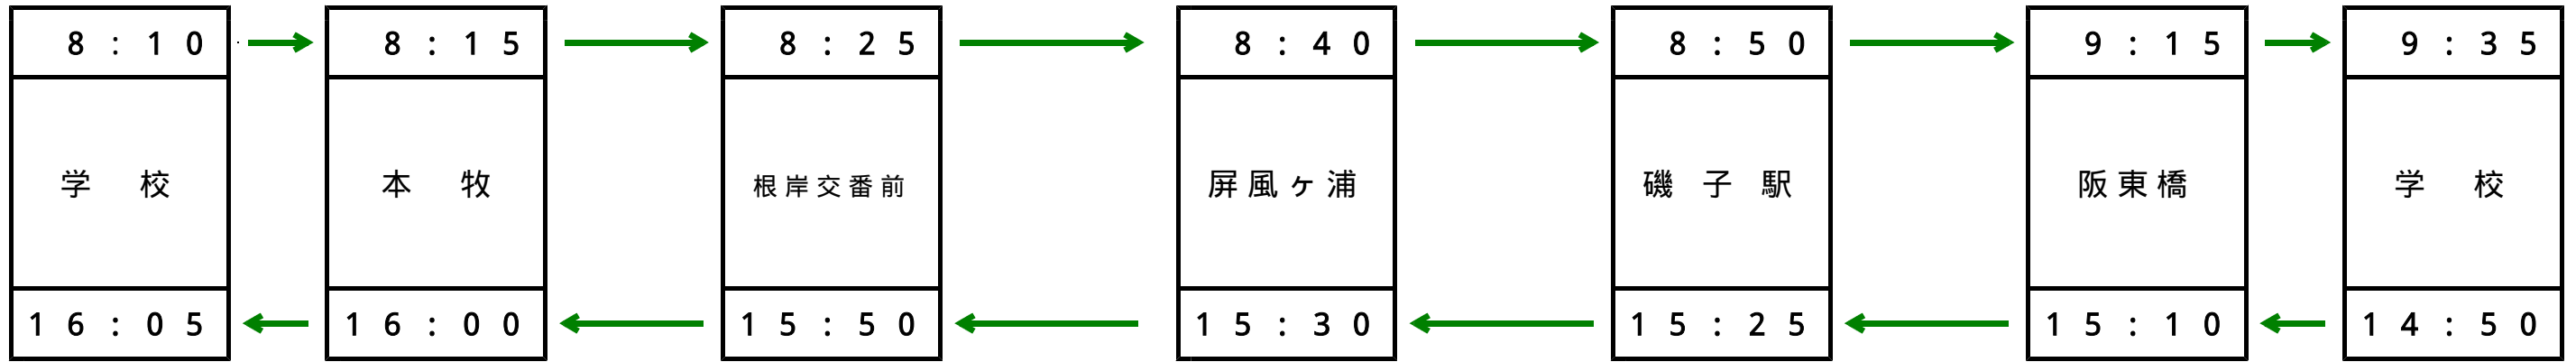

磯子方面 中型スクールバス運行管理表 (平成26年度)

横浜方面 大型スクールバス運行管理表 (平成26年度)